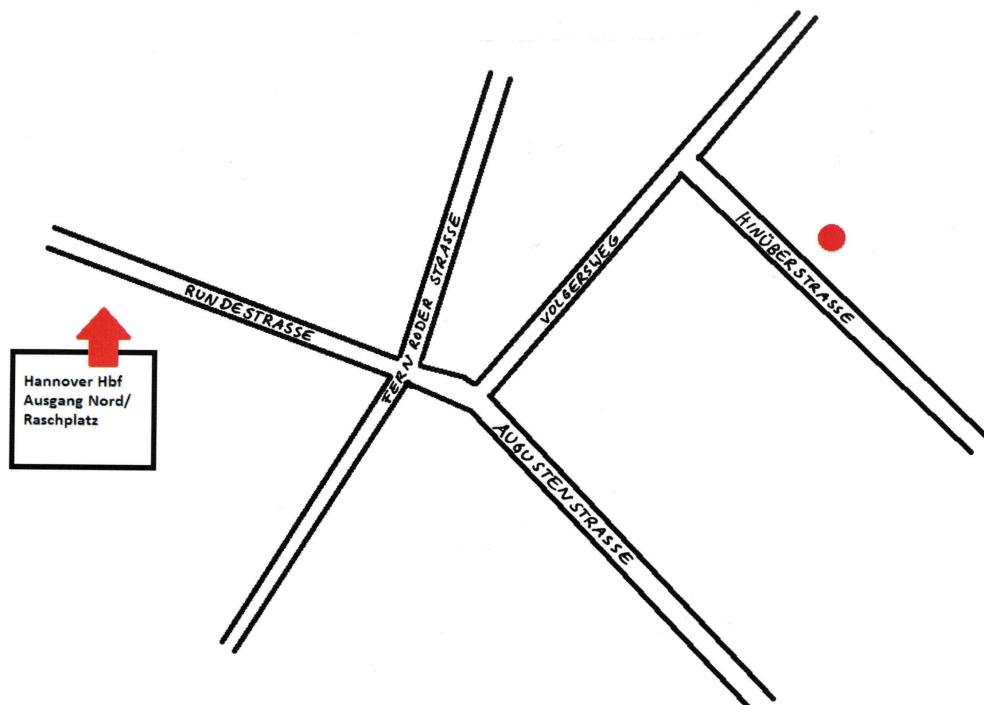

Wegbeschreibung zum Büro der Lumia Stiftung

Die Stiftung befindet sich in unmittelbarer Nähe des Hauptbahnhofs in Hannover. Sie erreichen uns mit dem Fernverkehr der DB, S-Bahnen und Regionalverkehr sowie dem örtlichen Nahverkehr der Üstra:

Linien U 1, 2, 3, 7, 8, 9, 18.

Vor dem Hauptbahnhof halten die Linien 10 und 17. Sollten Sie hier aussteigen, gehen Sie bitte in den Hauptbahnhof hinein und ganz hindurch bis zum Ausgang Nord/ Raschplatz.

Wenn Sie am Hauptbahnhof in Hannover angekommen sind, nehmen Sie bitte den **Ausgang Nord/ Raschplatz**.

Sollten Sie Fragen haben, wenden Sie sich gerne an uns.

Lumia Stiftung
Hinüberstraße 8
30175 Hannover
Tel.: 0511 – 70 03 17 44

Lumia Stiftung
Hilfe für Familien mit einem Kind im Wachkoma